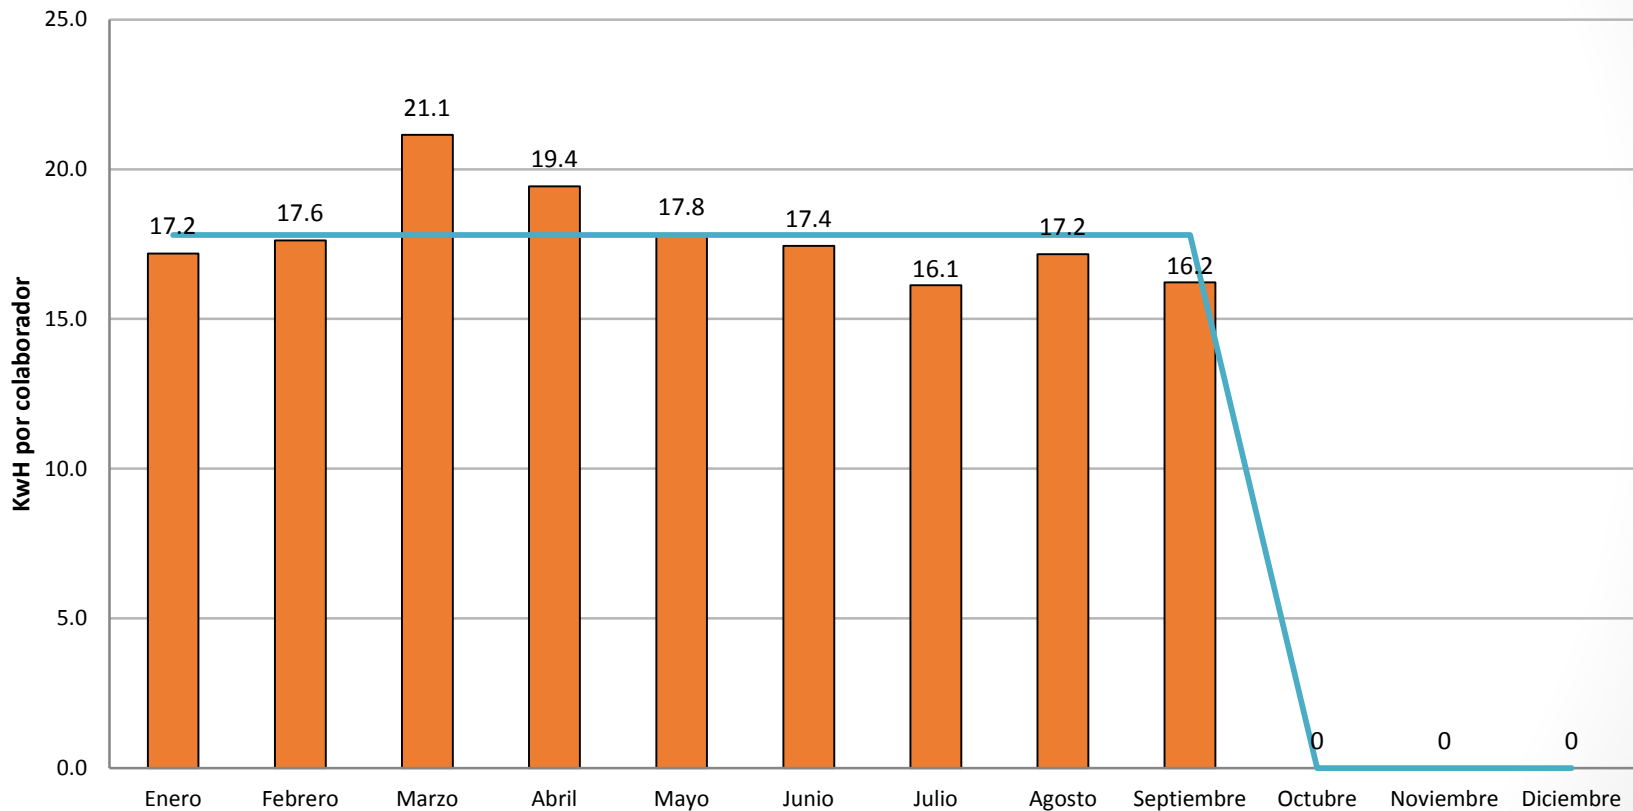

YANAHUARA
TRABAJANDO HACIA EL BICENTENARIO

**MUNICIPALIDAD DISTRITAL
DE LA VILLA HERMOSA DE
YANAHUARA**

INDICADORES DE ECOEFICIENCIA SEDE CENTRAL 2021

La Municipalidad Distrital de Yanahuara presenta el reporte de indicadores de consumo de agua, energía, papel y conexos, combustible y generación de residuos sólidos en la Sede Central ubicada en Calle Miguel Grau 402.

Consumo mensual de agua por colaborador (m3)

Indicadores de Ecoeficiencia 2021 – Sede Central

Consumo mensual de energía por colaborador (kWh)

Consumo mensual de papel por colaborador (Kg)

Consumo mensual de combustible por vehiculo (Galones)