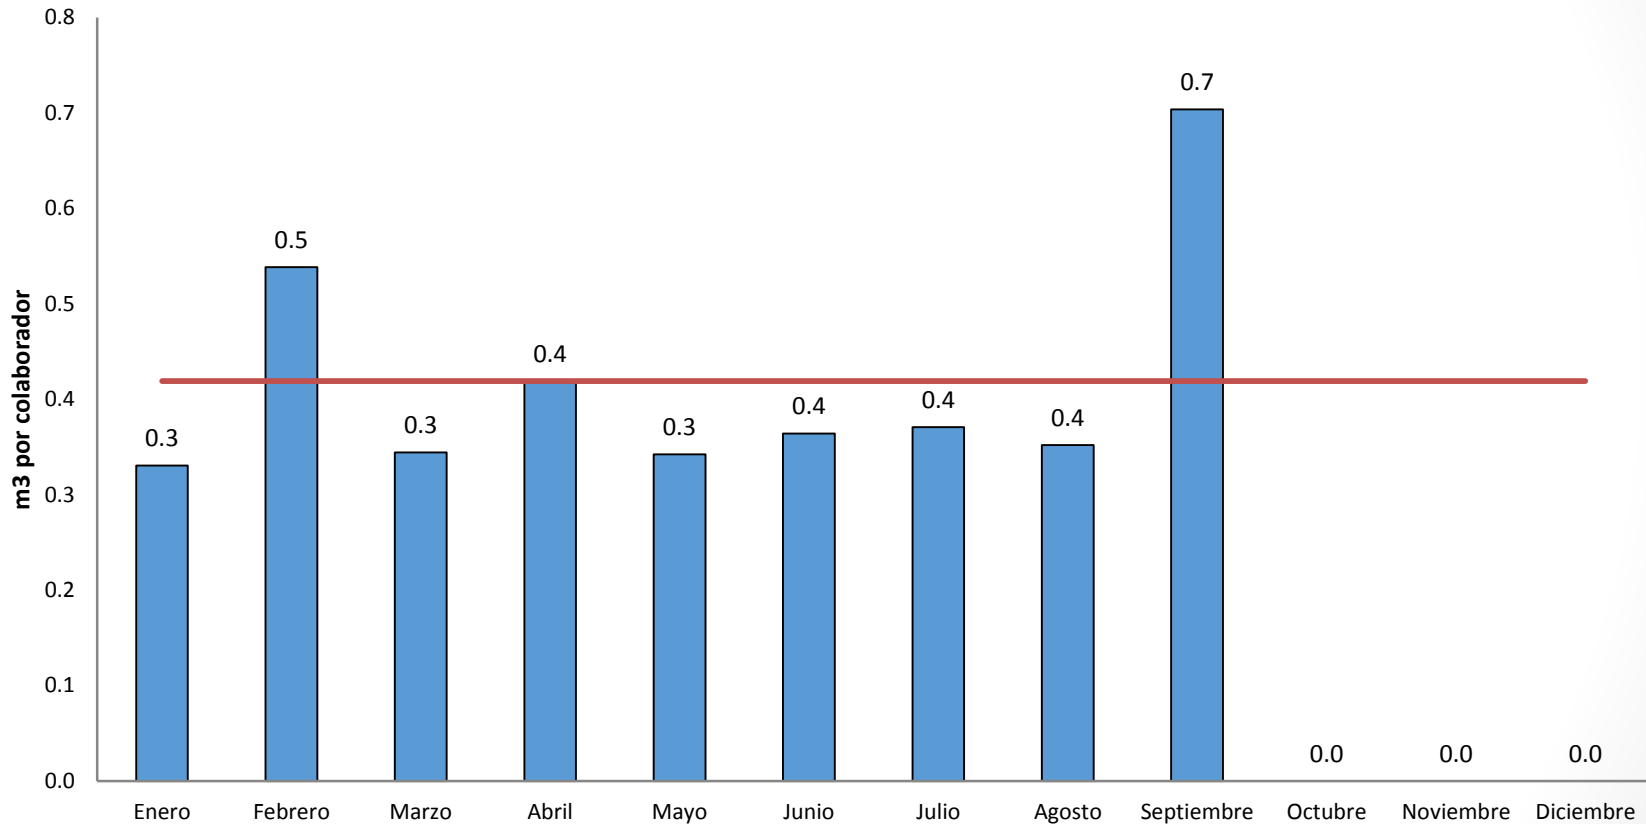

YANAHUARA
TRABAJANDO HACIA EL BICENTENARIO

**MUNICIPALIDAD DISTRITAL
DE LA VILLA HERMOSA DE
YANAHUARA**

INDICADORES DE ECOEFICIENCIA SEDE CENTRAL 2021

La Municipalidad Distrital de Yanahuara presenta el reporte de indicadores de consumo de agua, energía, papel y conexos, combustible y generación de residuos sólidos en la Sede Central ubicada en Calle Miguel Grau 402.

Consumo mensual de agua por colaborador (m3)

Indicadores de Ecoeficiencia 2021 – Sede Central

Consumo mensual de energía por colaborador (kWh)

Consumo mensual de papel por colaborador (Kg)

Consumo mensual de combustible por vehiculo (Galones)