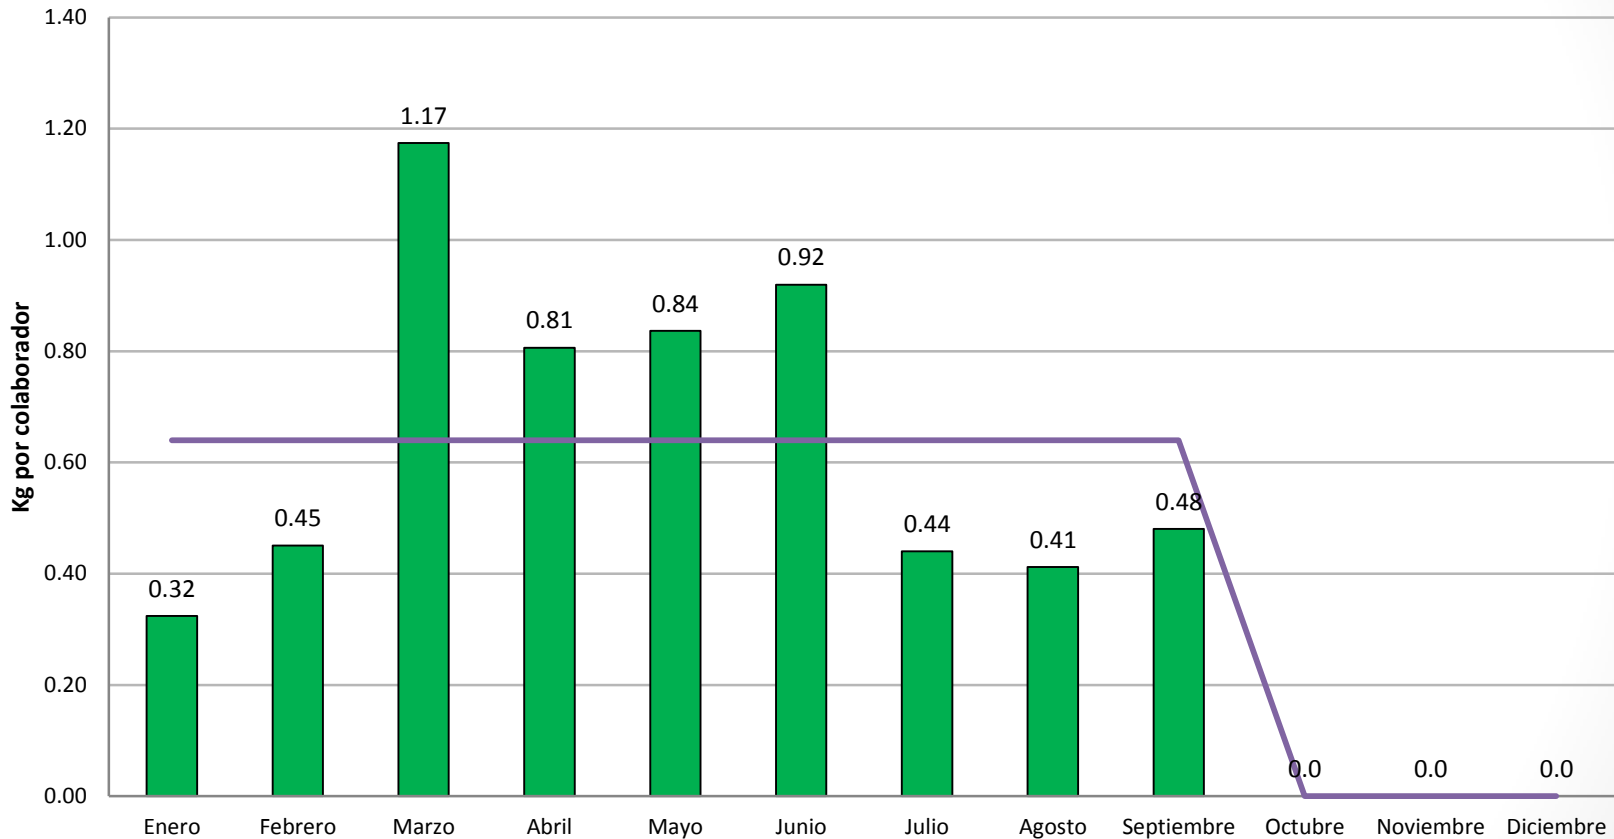

Consumo mensual de agua por colaborador (m3)

Indicadores de Ecoeficiencia 2021 – Sede Central

Consumo mensual de energía por colaborador (kWh)

Consumo mensual de papel por colaborador (Kg)

Consumo mensual de combustible por vehiculo (Galones)