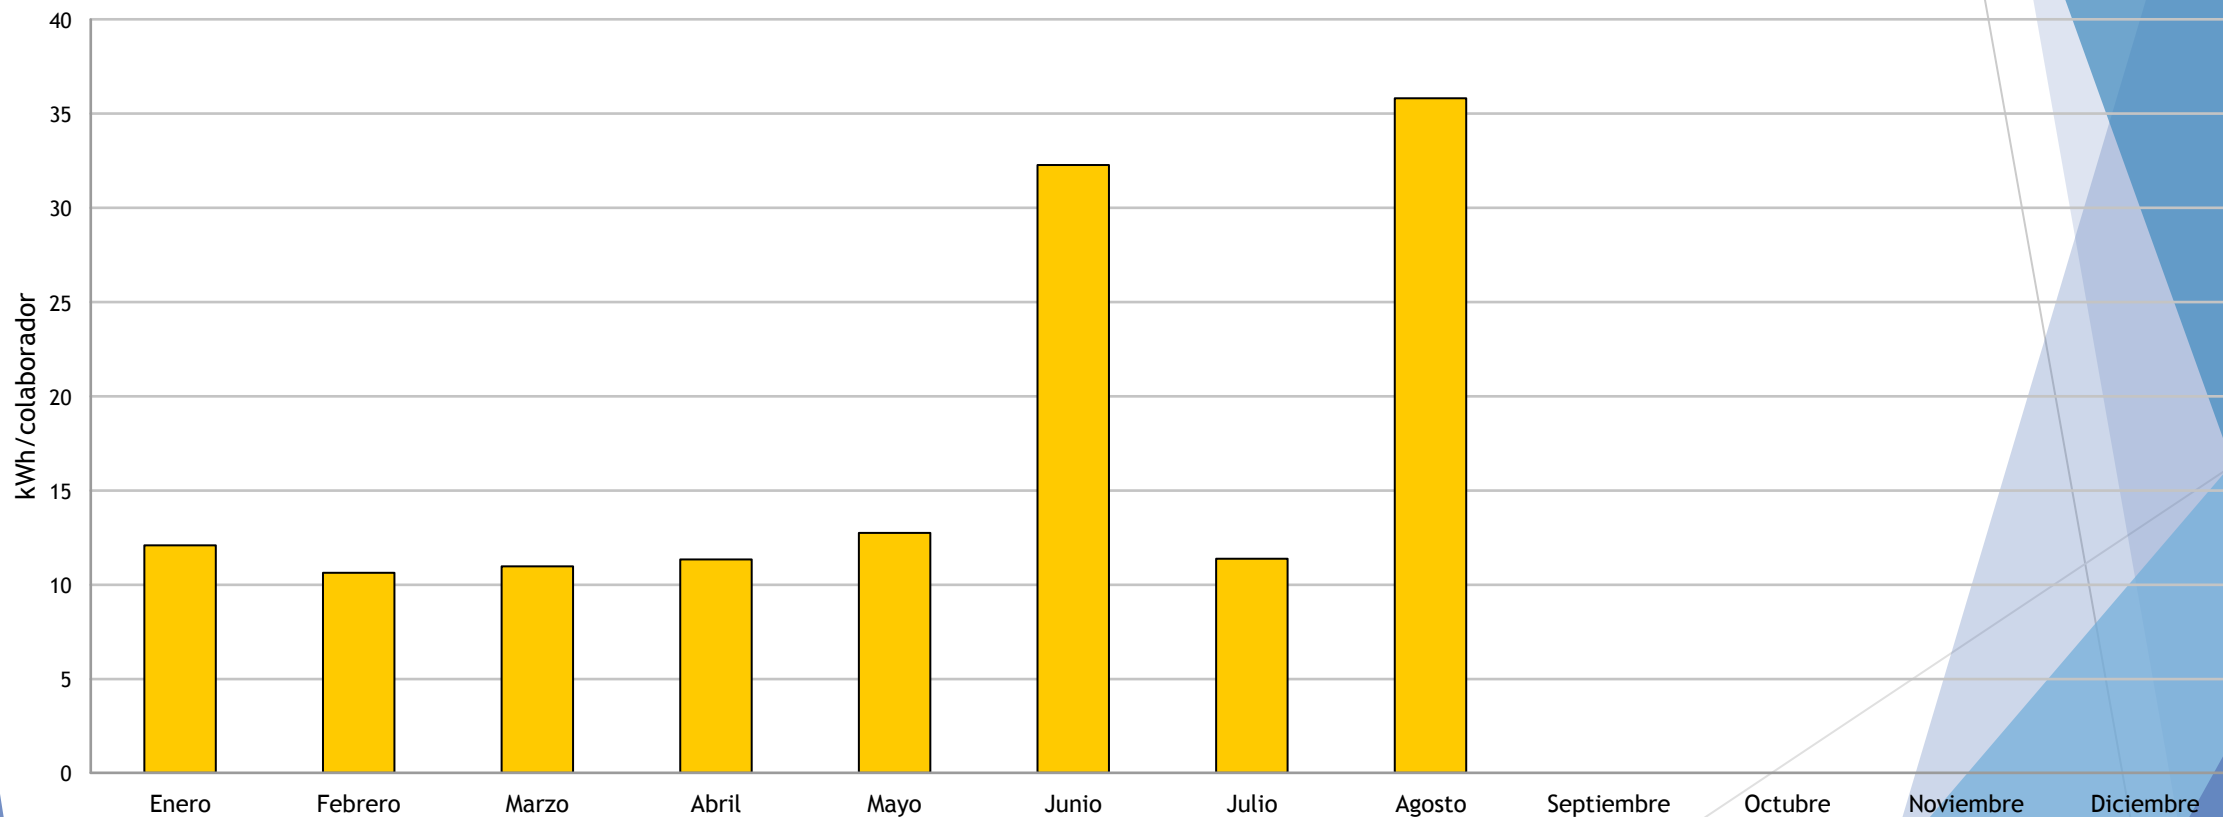

Consumo mensual de energía por colaborador Enero - Agosto 2023