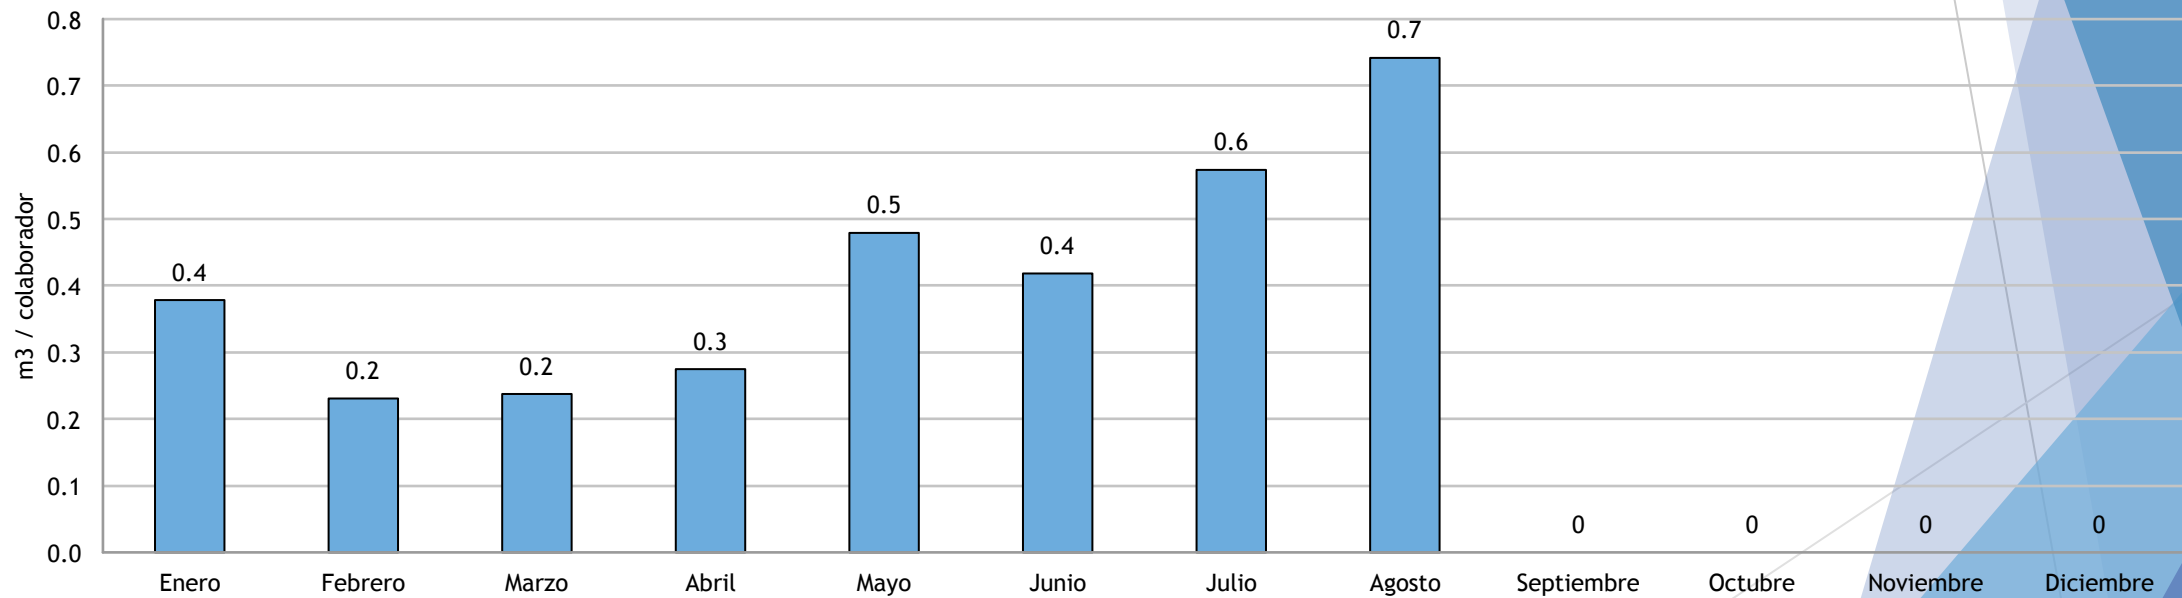

Consumo mensual de agua por colaborador Enero- Agosto 2023