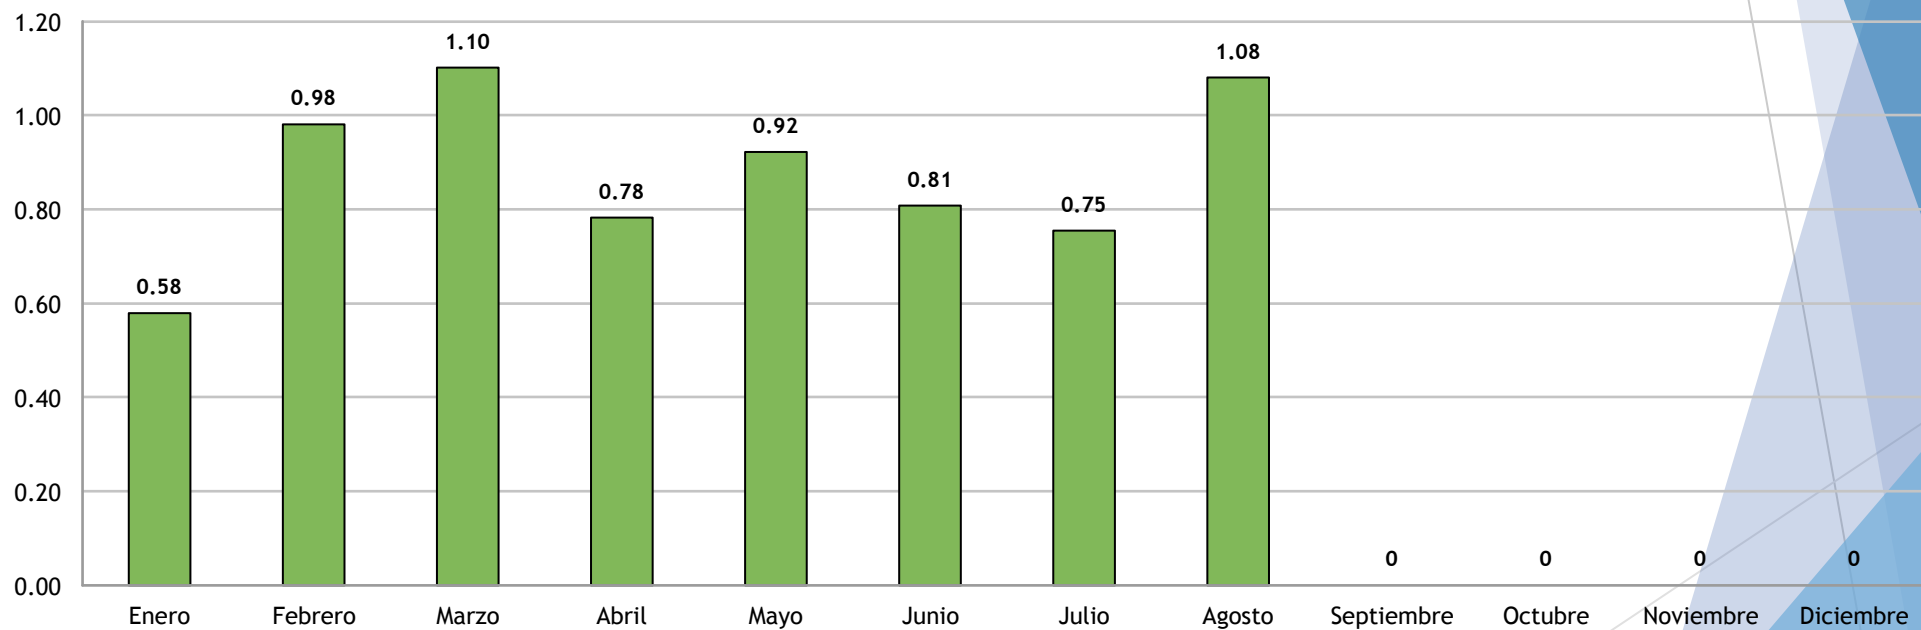

Consumo mensual de papel por colaborador Enero - Agosto 2023